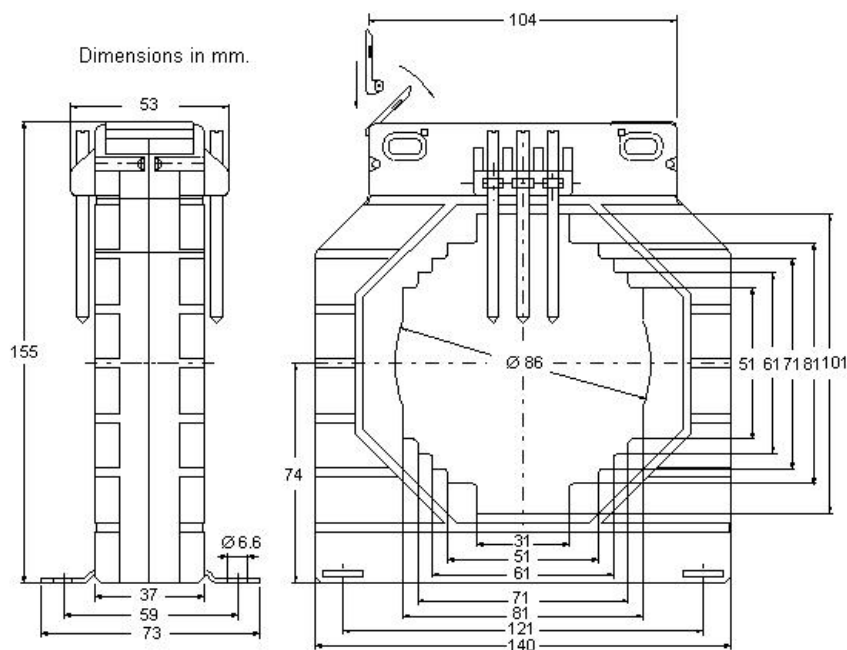

# E.A.S. - MÄ›Ä™Ä-cÄ- transformÄ›tory, elektromÄ›ry

ZdenÄ›k KoÄ›ica

MAK 140/100

MÄ›Ä™Ä-cÄ- transformÄ›tory proudu MAK 140/100

Weight: 900...1100gr

JmÄ›no

KÄ›d zboÄ›Ä-

Cena

NÄ›hled

Popis

NÄ›kup

[MAK 140/100](#)  
[800/5A](#)

MAK140100 8005A

KÄ› 1 173.70  
(vÄ›etnÄ› DPH  
21 %)

PÄ™evod  
800/5A, vÄ›½kon  
10A, tÄ™Ä-da  
pÄ™esnosti 1.  
Skladem 3 ks.

MnoÄ›stvÄ›:-

PÄ™idat do  
koÄ›Ä›-ku

36  
228  
228

shop.cart

cartadd
53
com_virtuemart

[MAK 140/100](#)  
[2000/1A](#)

MAK14010020005A

KÄ• 1 343.10  
(vÄ•etnÄ› DPH  
21 %)

PÄ™evod  
2000/1A,  
vÄ½kon 15A,  
tÄ™Ä-da  
pÄ™esnosti 1.  
Skladem 2ks.