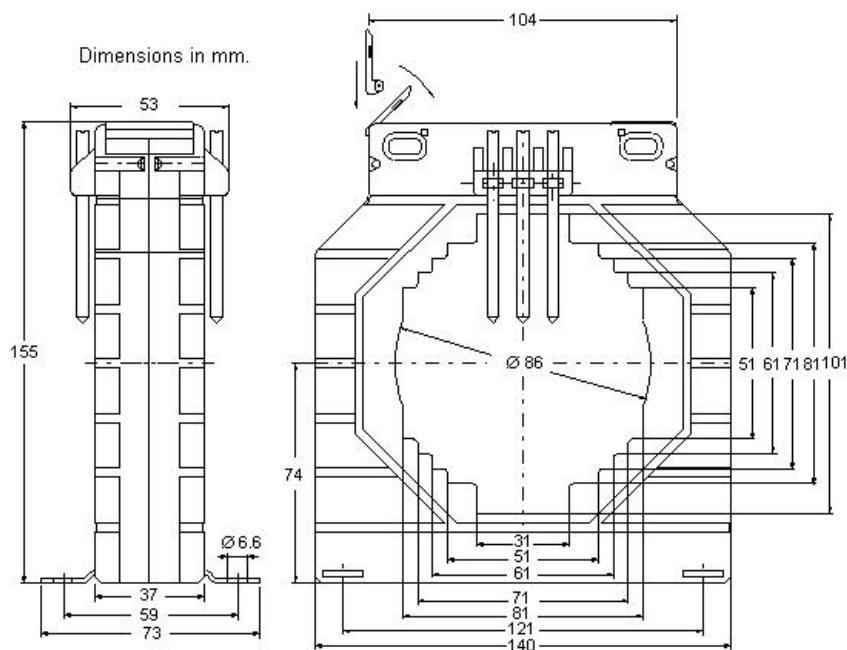

E.A.S. - MÄ›Ä™Ä-cÄ- transformÄ›tory, elektromÄ›ry

ZdenÄ›k KoÄ›ica

MAK 140/100

MÄ›Ä™Ä-cÄ- transformÄ›tory proudu MAK 140/100

Weight: 900...1100gr

JmÄ›no	KÄ›d zboÄ›Ä-	Cena	NÄ›hled	Popis	NÄ›kup
MAK 140/100 500/5A	MAK140100 5005A	KÄ› 1 173.70 (vÄ›etnÄ› DPH 21 %)		PÄ™evod 500/5A, vÄ›½kon 10A, tÄ™Ä-da pÄ™esnosti 1. Skladem 3ks.	MnoÄ›stvÄ›-: <input type="checkbox"/> <input type="checkbox"/> <input type="checkbox"/> PÄ™idat do koÄ›Ä›-ku 36