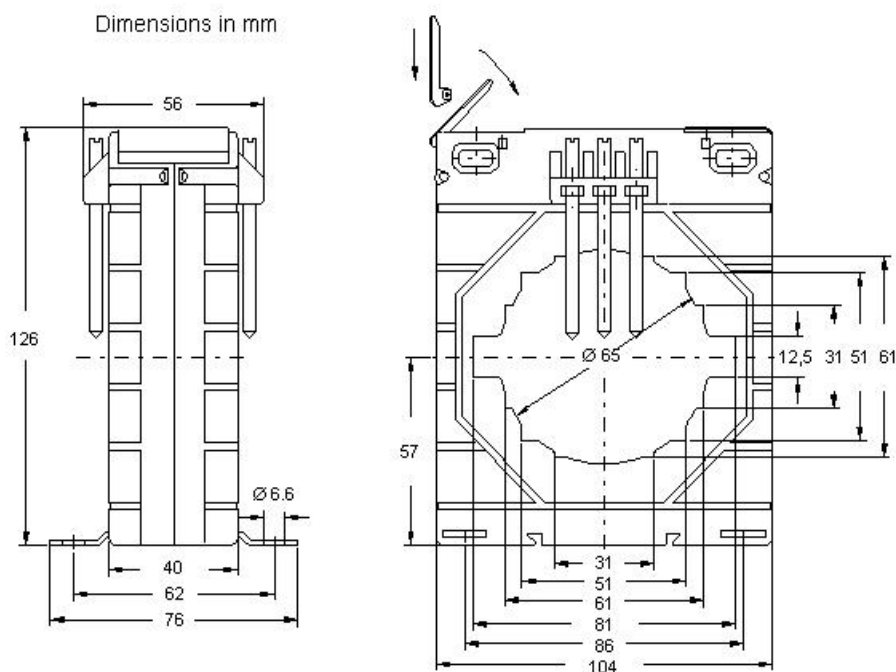

E.A.S. - MÄ,Ä™Ä-cÄ- transformÄ,ory, elektromÄ,ry

ZdenÄ,k KoÄ,ica

MAK 104/80

MÄ,Ä™Ä-cÄ- transformÄ,ory proudu MAK 104/80

Weight: 580...650gr

JmÄ©no

KÄ³d zboÄ¼Ä-

Cena

NÄjhled

Popis

NÄjkup

[MAK 104/80](#)
[250/5A](#)

MAK10480 2505A

KÄ• 1 004.30
(vÄ•etnÄ, DPH
21 %)

PÄ™evod
250/5A, vÄ½kon
2,5VA, tÄ™Ä-da
pÄ™esnosti 1.
Skladem 1 ks.

MnoÄ¼stvÄ-: