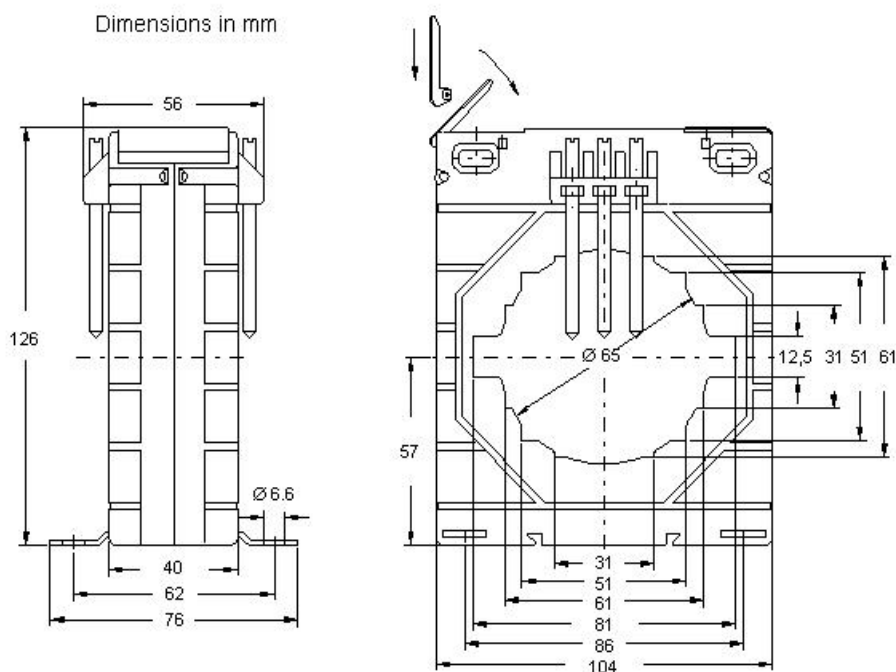

E.A.S. - MÄ,Ä™Ä-cÄ- transformÄ¡tory, elektromÄ,ry

ZdenÄ,k KoÄ,ica

MAK 104/80

MÄ,Ä™Ä-cÄ- transformÄ¡tory proudu MAK 104/80

Weight: 580...650gr

JmÄ©no

KÄ³d zboÄ¾Ä-

Cena

NÄ¡hled

Popis

NÄ¡kup

[MAK 104/80](#)
[250/5A](#)

MAK10480 2505A

KÄ• 1 004.30
(vÄ•etnÄ, DPH
21 %)

PÄ™evod
250/5A, vÄ½kon
2,5VA, tÄ™Ä-da
pÄ™esnosti 1.
Skladem 1 ks.

MnoÄ¾stvÄ-: