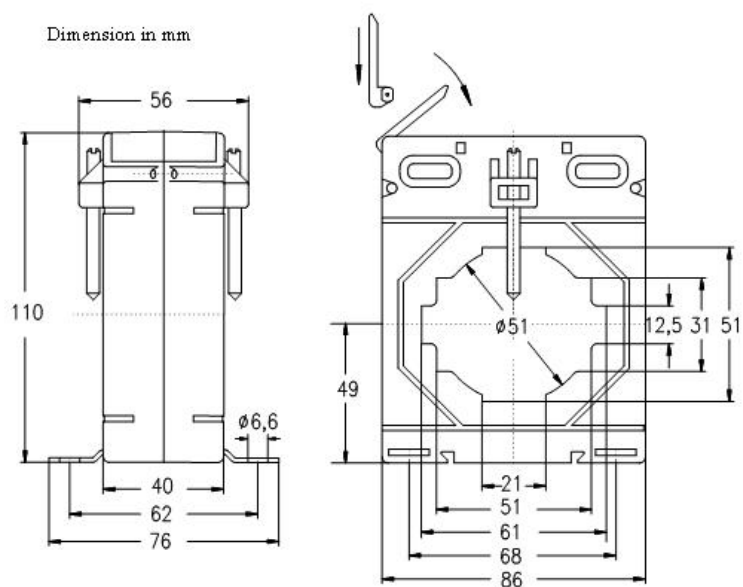

E.A.S. - MÄ›Ä™Ä-cÄ- transformÄ›tory, elektromÄ›ry

ZdenÄ›k KoÄ›ica

MAK 86/60

MÄ›Ä™Ä-cÄ- transformÄ›tory proudu MAK 86/60

Weight: 460..560gr

JmÄ›no

KÄ›d zboÄ›Ä-

Cena